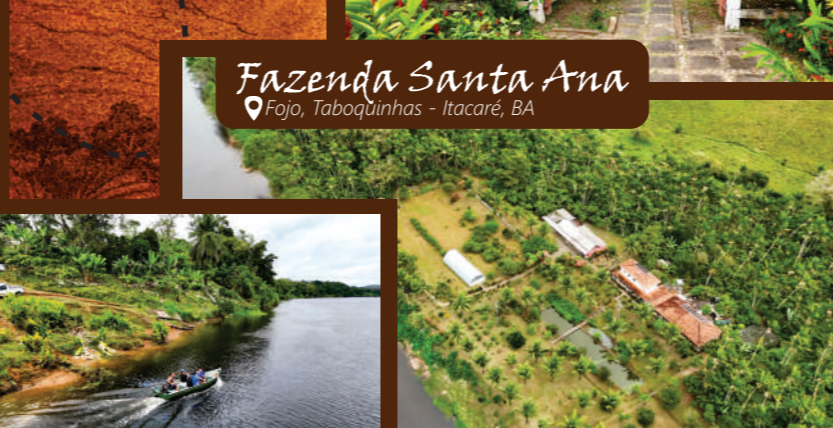

MAPA DE EXPERIÊNCIAS DO CACAU

Itacaré- BA

Siga o roteiro do chocolate >

Fazenda Taboquinhas
Taboquinhas - Itacaré, BA

Fazenda Vila Rosa
Taboquinhas - Itacaré, BA

Delícias da Fazenda
Cachoeira Noré, Taboquinhas - Itacaré, BA

Fazenda Santa Ana
Fojo, Taboquinhas - Itacaré, BA

Café com Cacau
Rodovia, km 6 - Itacaré, BA

Fábrica Seo Cacau
Marambaia, km 4 - Itacaré, BA

Chocolate Hotel
Itacaré, BA

Chocolate Hotel
Itacaré, BA

Itacaré, um destino completo